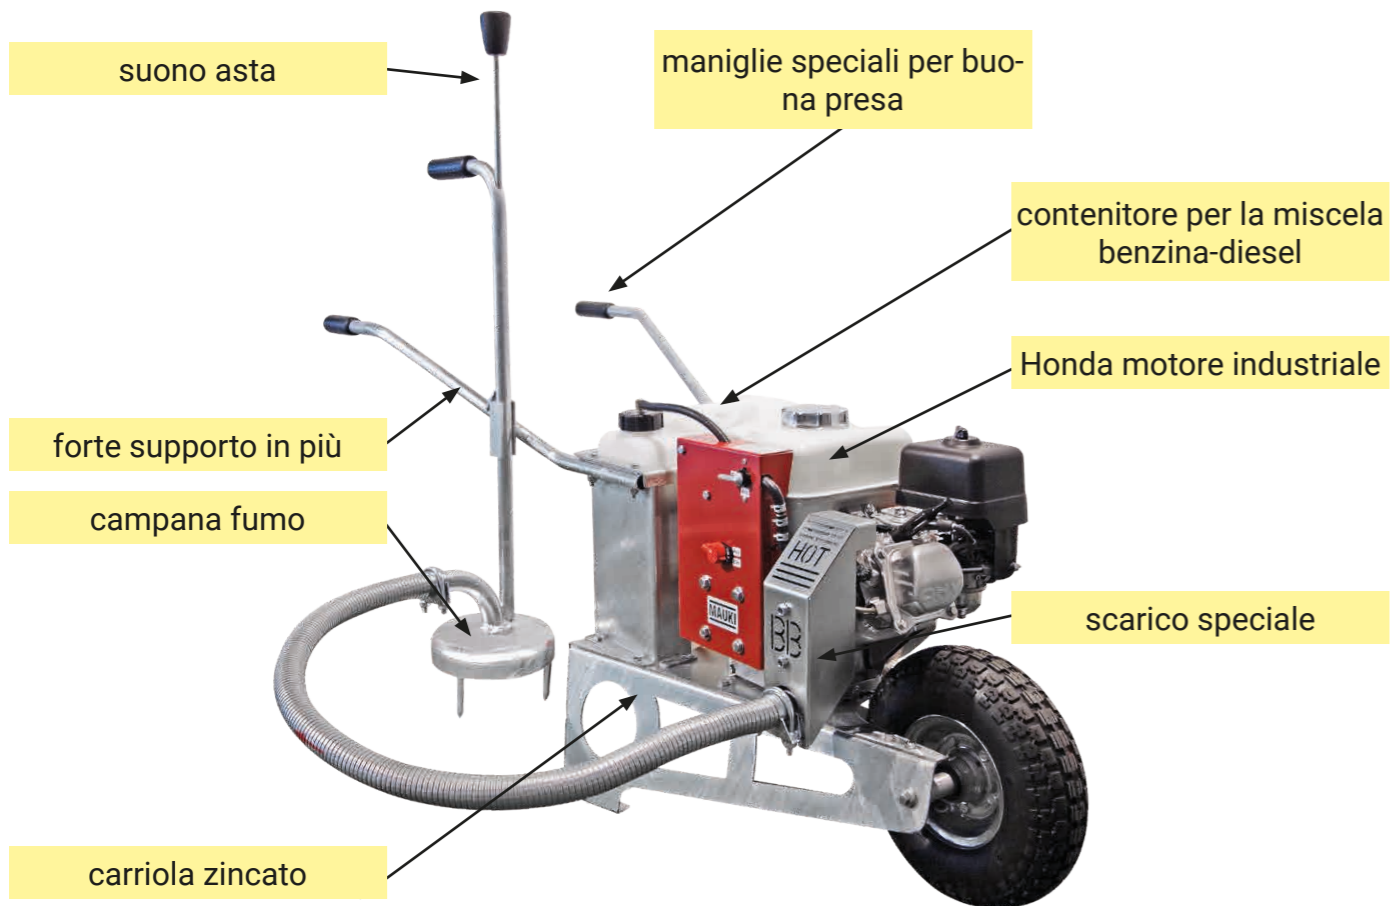

MAUKI

Mauki GX200

Scheda Tecnica

Modello motore: Honda GX 200
 Capienza stimata: 4,8 kW / 5,5 CV
 Dimensione L/L/A: 126/59/64 cm
 Contenitore: 10 litro
 Carriola: zincato
 Peso: 37 kg
 Produzione: Svizzera
 Garanzia: 2 anni

- effetto 100%
- sicuro per uccelli e gatti
- lavoro comodo ed efficiente
- facile da usare

MAUKI

Brühwiler Maschinen AG, CH-8362 Balterswil
 www.mauki.ch info@bruehwiler.com

Funzionalità:

Una miscela benzina-gasolio viene aspirata con una pompa benzina, dosata con precisione, iniettata nell'apposito silenziatore ed evaporata lì. Questo fumo viene condotto nel sistema del corridoio tramite un tubo flessibile in metallo e una campana. L'alta pressione del motore industriale provoca una rapida distribuzione del fumo e l'ossigeno esistente viene espulso dal sistema del corridoio. I parassiti non hanno alcuna possibilità di scappare. Le vie aeree vengono paralizzate in pochi secondi. Questo porta a una morte rapida e indolore. Se il topo stordito o morto viene mangiato da un gatto o da un rapace, non c'è pericolo avvelenamento secondario.

**Costruzione:**

La robusta e maneggevole carriola è zincata a caldo e dotata di campana fumi e asta sonda. Il potente motore Honda da 5,5 HP corrisponde alla tecnologia più recente, è durevole e di facile manutenzione. Per la sicurezza dell'operatore, lo sviluppo di fumo può essere disattivato quando si cambia posizione volere.

Applicazione:

Il MAUKI è un topo assassino potente e affidabile che può essere utilizzato anche per i parassiti delle arvicole di grandi dimensioni. Questo metodo di controllo è sicuro per gatti, rapaci, volpi e altri organismi benefici.