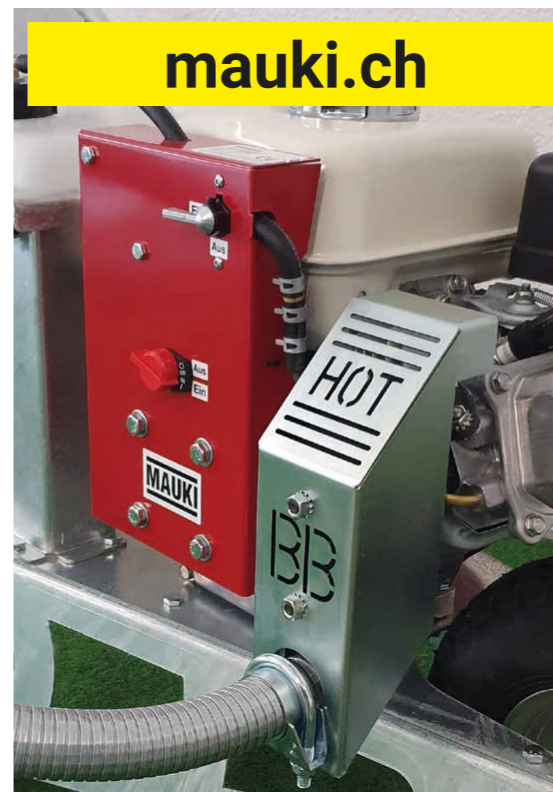

MAUKI

Mauki GX200

Scheda Tecnica

Modello motore: Honda GX 200
 Capienza stimata: 4,8 kW / 5,5 CV
 Dimensione L/L/A: 126/59/64 cm
 Contenitore: 10 litro
 Carriola: zincato
 Peso: 37 kg
 Produzione: Svizzera
 Garanzia: 2 anni

- effetto 100%
- sicuro per uccelli e gatti
- lavoro comodo ed efficiente
- facile da usare

MAUKI

Brühwiler Maschinen AG, CH-8362 Balterswil
 www.mauki.ch info@bruehwiler.com

Funzionalità:

Una miscela benzina-gasolio viene aspirata con una pompa benzina, dosata con precisione, iniettata nell'apposito silenziatore ed evaporata lì. Questo fumo viene condotto nel sistema del corridoio tramite un tubo flessibile in metallo e una campana. L'alta pressione del motore industriale provoca una rapida distribuzione del fumo e l'ossigeno esistente viene espulso dal sistema del corridoio. I parassiti non hanno alcuna possibilità di scappare. Le vie aeree vengono paralizzate in pochi secondi. Questo porta a una morte rapida e indolore. Se il topo stordito o morto viene mangiato da un gatto o da un rapace, non c'è pericolo avvelenamento secondario.

**Costruzione:**

La robusta e maneggevole carriola è zincata a caldo e dotata di campana fumi e asta sonda. Il potente motore Honda da 5,5 HP corrisponde alla tecnologia più recente, è durevole e di facile manutenzione. Per la sicurezza dell'operatore, lo sviluppo di fumo può essere disattivato quando si cambia posizione volere.